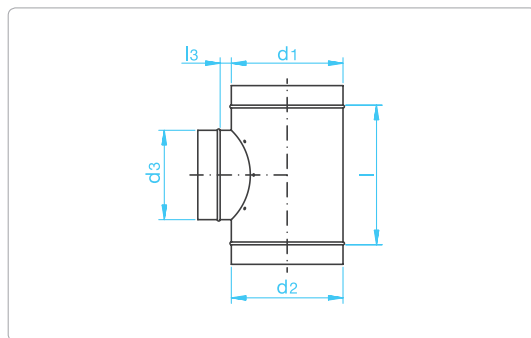

Odbočka jednostranná 90° T-kus

Kód zboží a odkaz do e-shopu

300.OBJ90 080080

Online na: www.potrubi.cz/odbocky/

Dodávané rozměry

d1, d2	d3	l	l3
80	80	120	12
100	80	120	15
	100	150	15
125	80	120	12
	100	150	15
	125	180	20
150	80	120	12
	100	150	15
	125	170	20
	150	210	20
160	80	120	12
	100	150	15
	125	170	20
	150	210	20
	160	220	25
180	80	120	12
	100	150	15
	125	170	20
	150	210	20
	160	220	20
	180	240	30
200	80	120	12
	100	150	15
	125	170	15
	150	210	20
	160	220	25
	180	240	30
	200	280	25
224	80	120	12

Pokračování na další straně

Odbočka jednostranná 90° T-kus – rozměry

d1, d2	d3	l	l3
224	80	120	12
	100	150	15
	125	170	20
	150	210	20
	160	220	25
	180	240	30
	200	280	25
	224	284	30
250	80	120	12
	100	150	15
	125	170	20
	150	210	20
	160	220	25
	180	240	30
	200	290	25
	224	284	30
	250	330	25
280	100	150	15
	125	170	20
	150	210	20
	160	220	25
	180	240	30
	200	280	25
	224	284	30
	250	350	25
	280	340	30
300	100	160	20
	125	180	25
	150	210	30
	160	220	35
	180	240	30
	200	260	35
	224	284	30
	250	310	35
	280	340	30
	300	360	30
315	100	160	20
	125	220	25
	150	250	30
	160	270	35
	180	240	30
	200	320	35
	224	284	30

Odbočka jednostranná 90° T-kus – rozměry

d1, d2	d3	l	l3
500	224	284	30
	250	310	30
	280	340	30
	300	360	30
	315	395	40
	355	435	40
	400	480	40
	450	530	40
	500	580	40
560	200	260	30
	224	284	30
	250	310	30
	280	340	30
	300	360	30
	315	395	40
	355	435	40
	400	480	40
	450	530	40
	500	580	40
	560	640	40
600	250	310	30
	280	340	30
	300	360	30
	315	395	40
	355	435	40
	400	480	40
	450	530	40
	500	580	40
	560	640	40
	600	680	40
630	250	310	30
	280	340	30
	300	360	30
	315	395	40
	355	435	40
	400	480	40
	450	530	40
	500	580	40
	560	640	40
	600	680	40
	630	710	40
710	250	350	50
	280	380	50