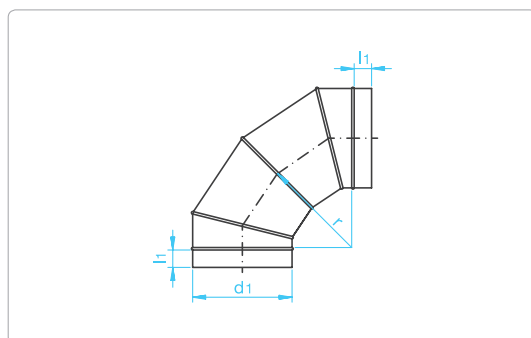

# Kolena segmentová 90°

## Dodávané rozměry

$r = d1$	$l1$
80	40
100	40
125	40
140	40
150	40
160	40
180	40
200	40
224	40
250	40
280	40
300	40
315	40
355	60
400	60
450	60
500	60
560	60
600	60
630	60
710	100
800	100
900	100
1000	100
1120	100
1250	100